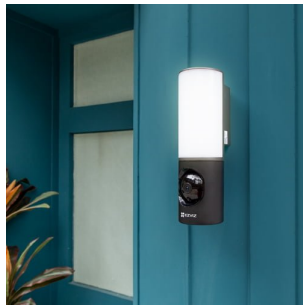

CS-LC3-A0-8B4WDL(2.0MM)

NUEVO MODELO CAMARA WIFI LC3 INTELIGENTE EXTERIOR , 4 MP FULL COLOR NIGHT VISION, AUDIO BIDIRECCIONAL ,DEFENSA ACTIVA EN LUZ Y SONIDO , SIRENA INTEGRADA , DETECCION DE PERSONAS MEDIANTE INTELIGENCIA ARTIFICIAL , ALMACENAMIENTO INTERNO CON MEMORIA EMMC DE 32 GB / IP65 COMPRESION H 265

[Read More](#)

Precio: Precio oficial $ 607.800 Iva incluido

Etiqueta: [EZVIZ](#)