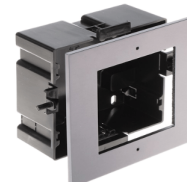

BOTÓN DE EMERGENCIA PORTATIL INALAMBRICO ACCESORIO OPCIONAL DE CORDON Y PULSERA DISPONIBLE

2da generación

[Read More](#)

Price: Precio oficial \$ 88.813 Iva incluido

Etiqueta: [hikvision](#)

HIKVISION

DS-KD-ACF1/PLASTIC