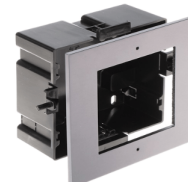

DS-PDEBP1-EG2-WB

BOTÓN DE EMERGENCIA PORTATIL INALAMBRICO ACCESORIO OPCIONAL DE CORDON Y PULSERA DISPONIBLE
2da generación

[Read More](#)

Price: Precio oficial $ 88.813 Iva incluido

Etiqueta: [hikvision](#)

HIKVISION