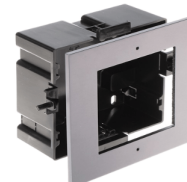

DS-PDEBP1-EG2-WB

BOTÓN DE EMERGENCIA PORTATIL INALAMBRICO ACCESORIO OPCIONAL DE CORDON Y PULSERA DISPONIBLE
2da generación

[Read More](#)

Price: Precio oficial $ 88.813 Iva incluido

Etiqueta: [hikvision](#)

HIKVISION