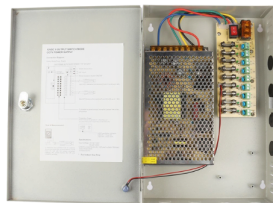

DS-1602ZJ

SOPORTE PARED PARA CAMARA
PTZ 4'-7'

[Read More](#)

Price: Precio oficial $ 86.821 Iva incluido

Etiqueta: [hikvision](#)

T-IPRO

ACCAJALIM20A

CAJA DE ALIMENTACION 12V 20A
CCTV

[Read More](#)

Price: Precio oficial $ 93.302 Iva incluido

Etiqueta: [T-IPRO](#)

T-IPRO