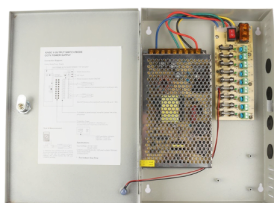

THC-T129-P(2.8MM)

CAMARA TURBO 1080P TURRET
F2.8mm 0.001 LUX F1.0 24/7
COLORVU 3D DNR WDR RANGO DE
LUZ BLANCA 20M IP66 PLASTICA
HILOOK

[Read More](#)

Precio: Precio oficial $ 90.695 Iva
incluido

Etiqueta: [HILOOK](#)

T-IPRO

ACCAJALIM20A

CAJA DE ALIMENTACION 12V 20A
CCTV

[Read More](#)

Precio: Precio oficial $ 93.302 Iva
incluido

Etiqueta: [T-IPRO](#)

HIKVISION