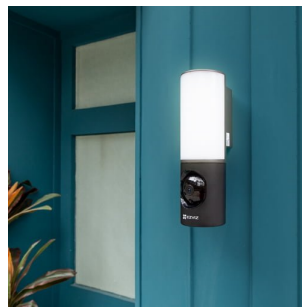

### CS-LC3-A0-8B4WDL(2.0MM)

NUEVO MODELO CAMARA WIFI LC3 INTELIGENTE EXTERIOR , 4 MP FULL COLOR NIGHT VISION, AUDIO BIDIRECCIONAL ,DEFENSA ACTIVA EN LUZ Y SONIDO , SIRENA INTEGRADA , DETECCION DE PERSONAS MEDIANTE INTELIGENCIA ARTIFICIAL , ALMACENAMIENTO INTERNO CON MEMORIA EMMC DE 32 GB / IP65 COMPRESION H 265